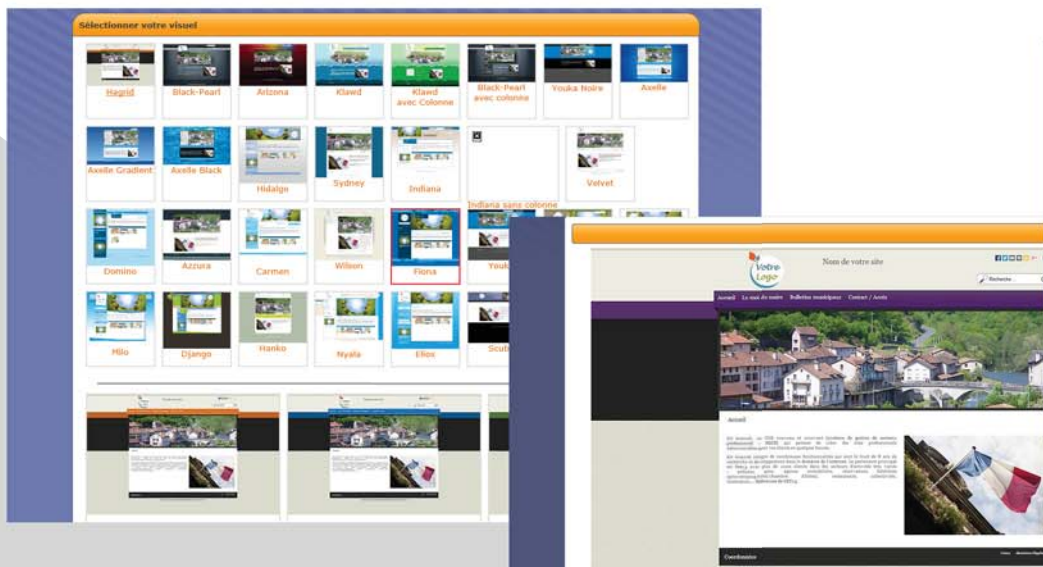

## La solution pour créer le site Internet de vos collectivités

Aujourd'hui, Internet est devenu un véritable Service Public pour les Collectivités et leurs administrés.

Pouvoir télécharger les horaires de la piscine, le dernier bulletin municipal ou encore consulter les menus de la cantine... Aujourd'hui, le réflexe est de chercher ces informations en ligne. Et la plupart des municipalités ont un site Internet officiel, plus ou moins bien fait.

Notre solution apporte une multitude de fonctionnalités et des visuels attrayants, qui permettent de se démarquer des autres communes.

# Ma mairie sur Internet

NOTRE SOLUTION

Besoin requis : une connexion Internet

Identifiants personnalisés avec  
une administration à 2 niveaux

# Ma mairie sur Internet

NOTRE SOLUTION

Un visuel aux couleurs de la Commune

La version Essentiel : choisissez le visuel parmi les 130 disponibles !

- Gestions des rédacteurs
- Gestion du référencement global
- Gestion de vos styles personnalisés
- Météo
- Google Analytics
- Visuel de votre site
  - Choix du visuel
  - Personnalisation du bandeau
  - Choix du logo
  - Textes du bandeau et du pied de page
  - Options (Activation réseau sociaux, moteur de recherche)
- Gestion des modules de la colonne de contenu