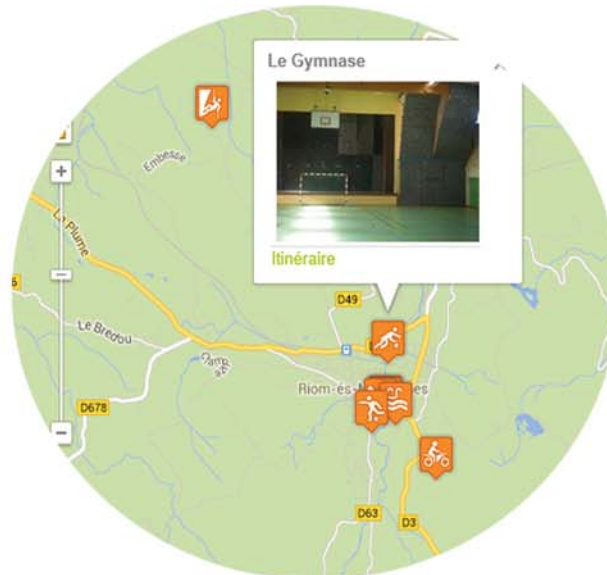

Ma mairie sur Internet

NOTRE SOLUTION

Quelle navigation pour le site ?

Tourisme

... et aussi de vidéos, Google Map, liens externes...

Vidéos YouTube

Intégration facilitée grâce à l'ajout du widget dans l'éditeur.

Vos vidéos sont lisibles sur tous les supports (iphone, tablettes, smartphone...)

Cartographie Google map

Liée au module de Liens et fiches, vous pouvez faire ressortir vos adresses sur la map en les identifiant par des pictos !

Ex : PICTOS CATEGORIE "TOURISME"